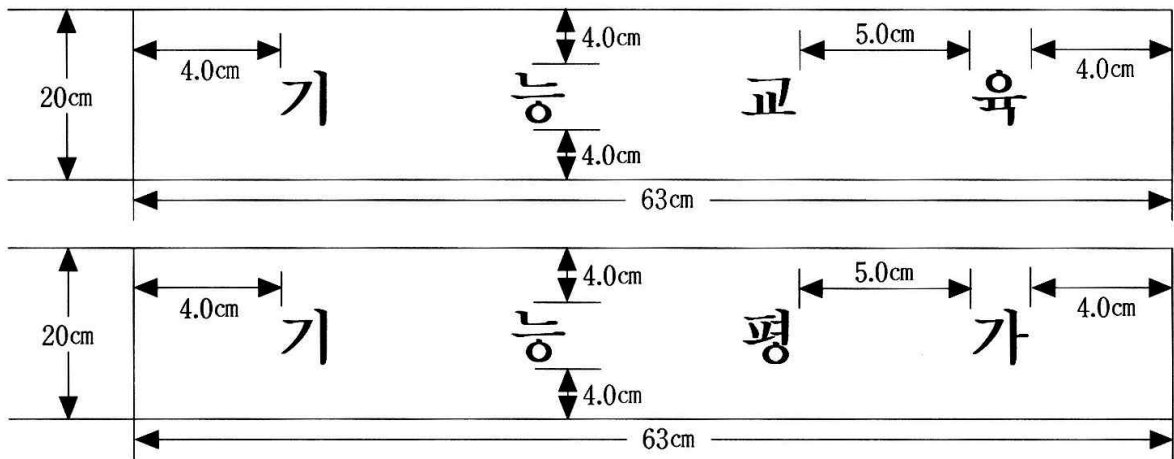

교육훈련 철도차량 등의 표지

주)

1. 바탕은 파란색, 글씨는 노란색으로 합니다.
2. 앞면 유리 오른쪽(운전석 중심으로) 윗부분에 부착합니다.